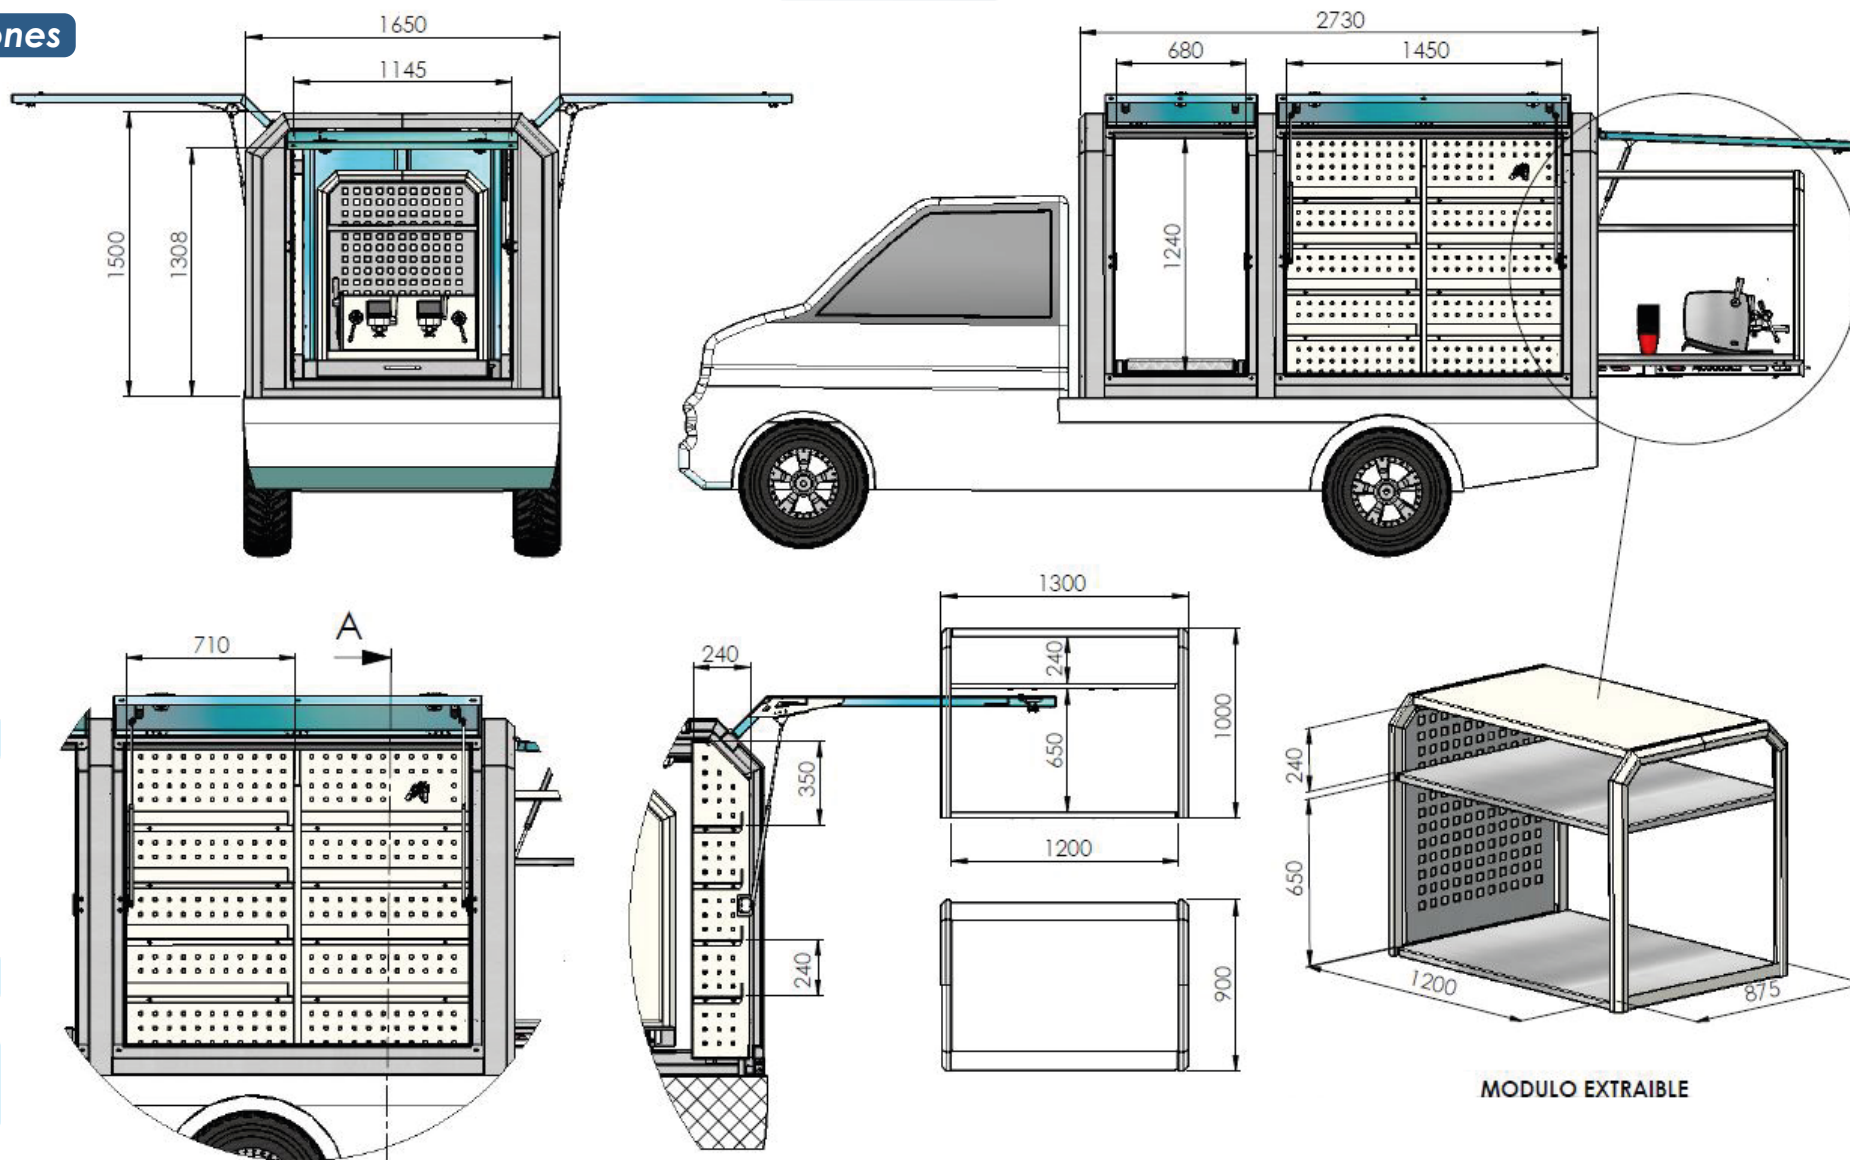

### Características

- Carrocería totalmente fabricada en chapa duraluminio
- Doble alas de gaviota en cada lado y portón trasero rebatibles 90° soportados por resortes a gas y cerraduras embutidas T con llave
- Pintura poliuretánica polvo microtexturada horneable
- Parte delantera: amplio espacio para usos múltiples con mesa extraíble de aluminio, con guías telescópica de 80 kg. de capacidad
- Parte trasera: posee una mesa extraíble con bloqueo de posición adentro/afuera y módulo en chapa de duraluminio para múltiples destinos como cafetería - food bar - etc.
- Laterales traseros: Posee bauleras con múltiples estantes para albergar cualquier tipo de producto o material a almacenar y transportar
- Iluminación LED en todos los espacios interiores y compuertas
- Tablero eléctrico que permite tomar corriente desde una conexión externa 220v para alimentar los distintos aparatos eléctricos o periféricos necesarios.

Carrocería 2730 x 1670 x 2000

Las características de los productos son susceptibles de ser modificadas sin previo aviso. Las imágenes mostradas son solo para fines ilustrativos.

## Dimensiones

MODULO EXTRAIBLE

Las características de los productos son susceptibles de ser modificadas sin previo aviso. Las imágenes mostradas son solo para fines ilustrativos.