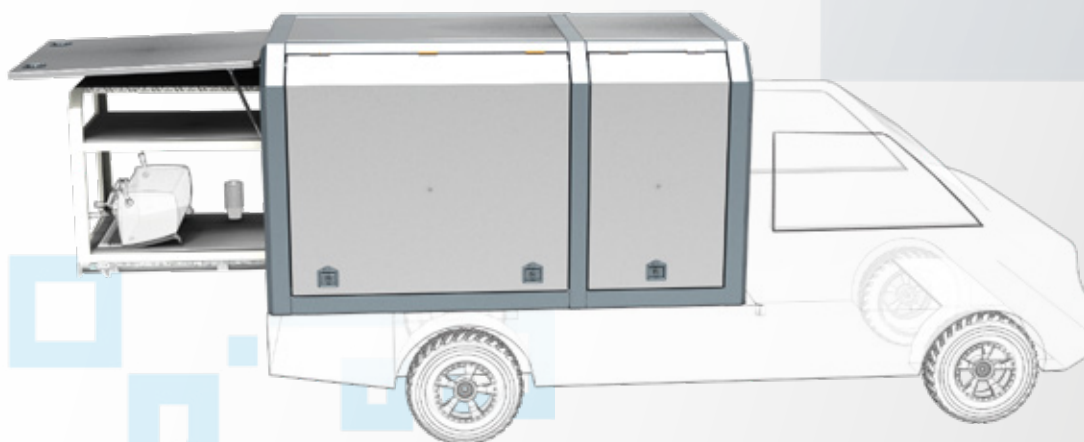

# CARROCERIA FOOD TRUCK - CAFETERIA VEHÍCULO: CAMIÓN CORVEN MOTORS - FOTON WONDER

Código: 02-032-005

*(Producto de Fabricación Nacional)*

Las características de los productos son susceptibles de ser modificadas sin previo aviso.  
Las imágenes mostradas son solo para fines ilustrativos.

## CARROCERÍA FOOD TRUCK - CAFETERÍA

Vehículos: CAMIÓN CORVEN MOTORS - FOTON WONDER

Código: 02-032-005

### Características

- Carrocería totalmente fabricada en chapa duraluminio
- Doble alas de gaviota en cada lado y portón trasero rebatibles 90° soportados por resortes a gas y cerraduras embutidas T con llave
- Pintura poliuretánica polvo microtexturada horneable
- Parte delantera: amplio espacio para usos múltiples con mesa extraíble de aluminio, con guías telescópica de 80 kg. de capacidad
- Parte trasera: posee una mesa extraíble con bloqueo de posición adentro/afuera y módulo en chapa de duraluminio para múltiples destinos como cafetería - food bar - etc.
- Laterales traseros: Posee bauleras con múltiples estantes para albergar cualquier tipo de producto o material a almacenar y transportar
- Iluminación LED en todos los espacios interiores y compuertas
- Tablero eléctrico que permite tomar corriente desde una conexión externa 220v para alimentar los distintos aparatos eléctricos o periféricos necesarios.

Carrocería 2730 x 1670 x 2000

Las características de los productos son susceptibles de ser modificadas sin previo aviso. Las imágenes mostradas son solo para fines ilustrativos.