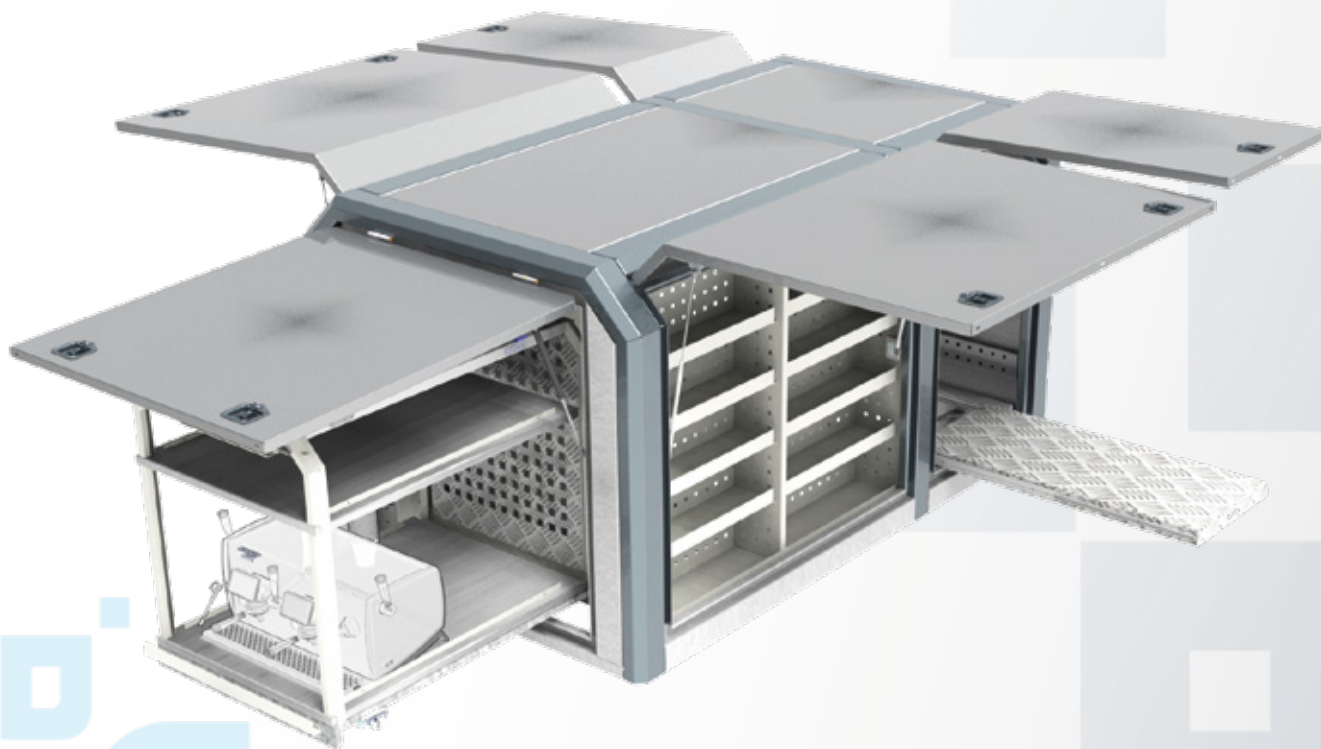

# CARROCERIA FOOD TRUCK - CAFETERIA VEHÍCULO: CAMIÓN CORVEN MOTORS - FOTON WONDER

Código: 02-032-005

*(Producto de Fabricación Nacional)*

Las características de los productos son susceptibles de ser modificadas sin previo aviso.  
Las imágenes mostradas son solo para fines ilustrativos.

## CARROCERÍA FOOD TRUCK - CAFETERÍA

Vehículos: CAMIÓN CORVEN MOTORS - FOTON WONDER

Código: 02-032-005

### Características

- Carrocería totalmente fabricada en chapa duraluminio
- Doble alas de gaviota en cada lado y portón trasero rebatibles 90° soportados por resortes a gas y cerraduras embutidas T con llave
- Pintura poliuretánica polvo microtexturada horneable
- Parte delantera: amplio espacio para usos múltiples con mesa extraíble de aluminio, con guías telescópica de 80 kg. de capacidad
- Parte trasera: posee una mesa extraíble con bloqueo de posición adentro/afuera y módulo en chapa de duraluminio para múltiples destinos como cafetería - food bar - etc.
- Laterales traseros: Posee bauleras con múltiples estantes para albergar cualquier tipo de producto o material a almacenar y transportar
- Iluminación LED en todos los espacios interiores y compuertas
- Tablero eléctrico que permite tomar corriente desde una conexión externa 220v para alimentar los distintos aparatos eléctricos o periféricos necesarios.

Carrocería 2730 x 1670 x 2000

Las características de los productos son susceptibles de ser modificadas sin previo aviso. Las imágenes mostradas son solo para fines ilustrativos.