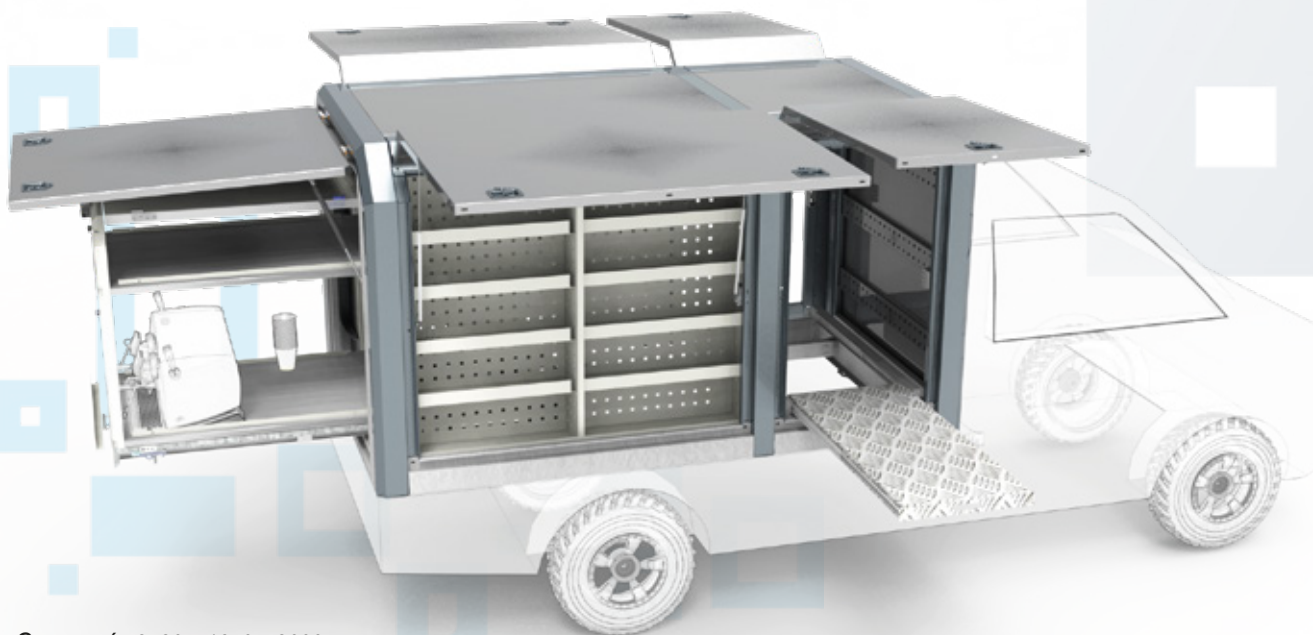

# CARROCERIA FOOD TRUCK - CAFETERIA VEHÍCULO: CAMIÓN CORVEN MOTORS - FOTON WONDER

Código: 02-032-005

*(Producto de Fabricación Nacional)*

Las características de los productos son susceptibles de ser modificadas sin previo aviso.  
Las imágenes mostradas son solo para fines ilustrativos.

## CARROCERÍA FOOD TRUCK - CAFETERÍA

Vehículos: CAMIÓN CORVEN MOTORS - FOTON WONDER

Código: 02-032-005

### Características

- Carrocería totalmente fabricada en chapa duraluminio
- Doble alas de gaviota en cada lado y portón trasero rebatibles 90° soportados por resortes a gas y cerraduras embutidas T con llave
- Pintura poliuretánica polvo microtexturada horneable
- Parte delantera: amplio espacio para usos múltiples con mesa extraíble de aluminio, con guías telescópica de 80 kg. de capacidad
- Parte trasera: posee una mesa extraíble con bloqueo de posición adentro/afuera y módulo en chapa de duraluminio para múltiples destinos como cafetería - food bar - etc.
- Laterales traseros: Posee bauleras con múltiples estantes para albergar cualquier tipo de producto o material a almacenar y transportar
- Iluminación LED en todos los espacios interiores y compuertas
- Tablero eléctrico que permite tomar corriente desde una conexión externa 220v para alimentar los distintos aparatos eléctricos o periféricos necesarios.

Carrocería 2730 x 1670 x 2000

Las características de los productos son susceptibles de ser modificadas sin previo aviso. Las imágenes mostradas son solo para fines ilustrativos.