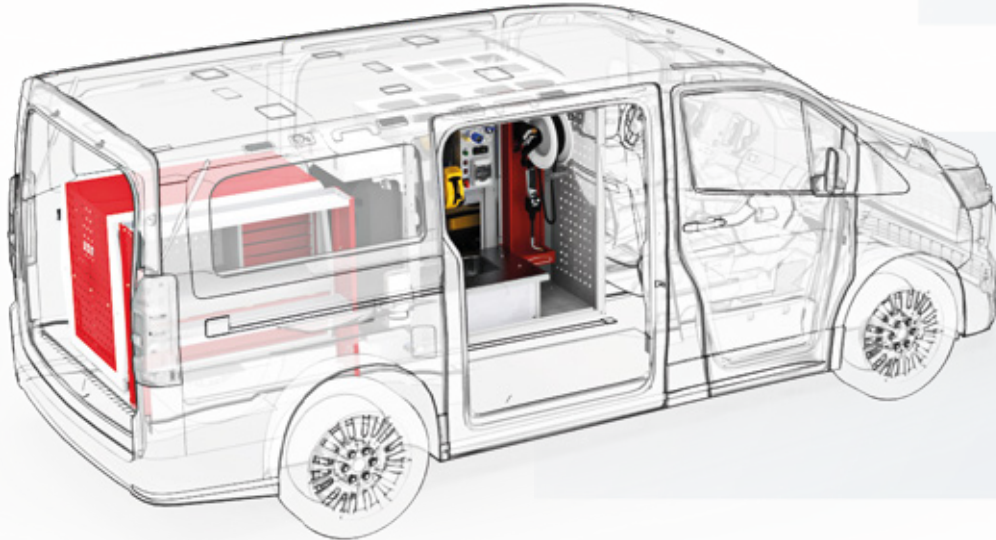

TALLER MECÁNICA MÓVIL

VEHÍCULO: FURGÓN

Código: 01-014-001

Equipamiento para furgón, pensado para incrementar la calidad de servicio posventa, bajo tiempo de reparación y resolución de problemas inmediatos.

Vehículos: FURGÓN

Código: 01-014-001

*Módulo de despacho:
servicios de aceite,
aire comprimido, tablero
eléctrico y lavado*

*Sala de maquinas:
compresor de aire 50 lts y
grupo electrogeno 220 v.*

*Depositos para:
Agua limpia
Aceite nuevo
Aceite usado*