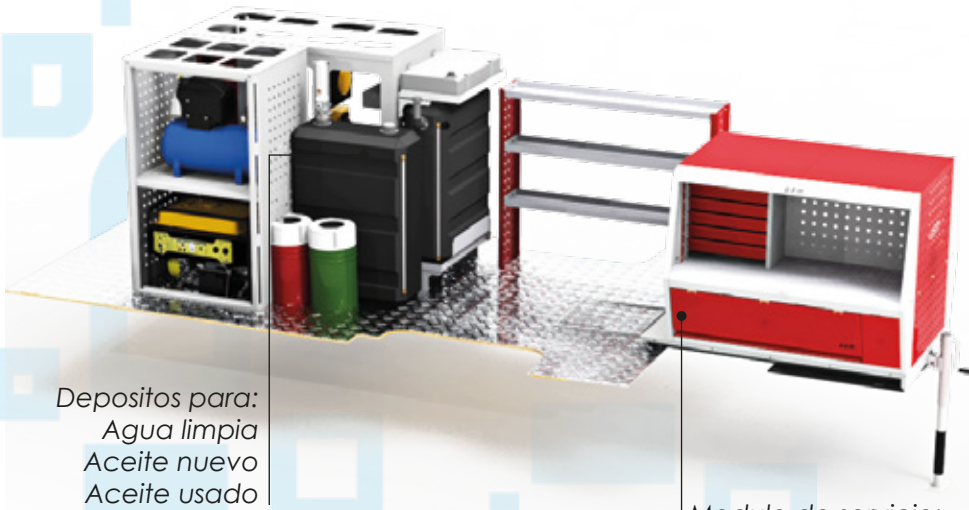

(Opcionales: Porta equipaje y Toldo Infinity.)

Item	Componente	Codigo	Cant.
1	MODULO SERVICIO EXTRAIBLE	02-010-002	1
2	BASE TELESCOPICA	02-011-003	1
3	CAJONERA MODULO	02-012-002	2
4	ESTANTERIA	02-039-001	1
5	MODULO DE DESPACHO	02-003-007	1
6	SALA DE MAQUINAS 220 VOLT (MOBILIARIO)	02-002-003	1
7	COMPRESOR 2HP 50L 220V	-	1
8	GRUPO ELECTROGENO 13HP 220V	-	1
9	BOMBA NEUMATICA ACEITE NUEVO	-	2
10	TANQUE ACEITE NUEVO	-	1
11	TANQUE DE AGUA LIMPIA	-	1
12	TANQUE DE ACEITE USADO	-	1
13	DEPOSITO FILTROS USADO	-	1
14	ENROLLADOR DE CABLE ELECTRICO	-	1
15	ENROLLADOR DE AIRE COMPRIMIDO	-	1
16	TABLERO ELECTRICO 220V	03-001-001	1
17	ENROLLADOR DE ACEITE NUEVO	-	1
18	PISTOLA DE ACEITE C/ CUENTA LITROS DIGITAL	-	1
19	COLUMNA DESPACHO	MSP-101	1
20	BACHA LAVAMANOS C/ DEP. AGUAS GRISAS	USM_BLM_000	1
21	BOMBA ASPIRACION ACEITE USADO	-	1
22	BOMBA SUMINISTRO AGUA LIMPIA	-	1
23	PORTA EQUIPAJE	02-031-002	1
24	TOLDO INFINITY	-	1

Vehículos: FURGÓN

Código: 01-014-001

*Módulo de despacho:
servicios de aceite,
aire comprimido, tablero
eléctrico y lavado*

*Sala de maquinas:
compresor de aire 50 lts y
grupo electrogeno 220 v.*

*Depositos para:
Agua limpia
Aceite nuevo
Aceite usado*