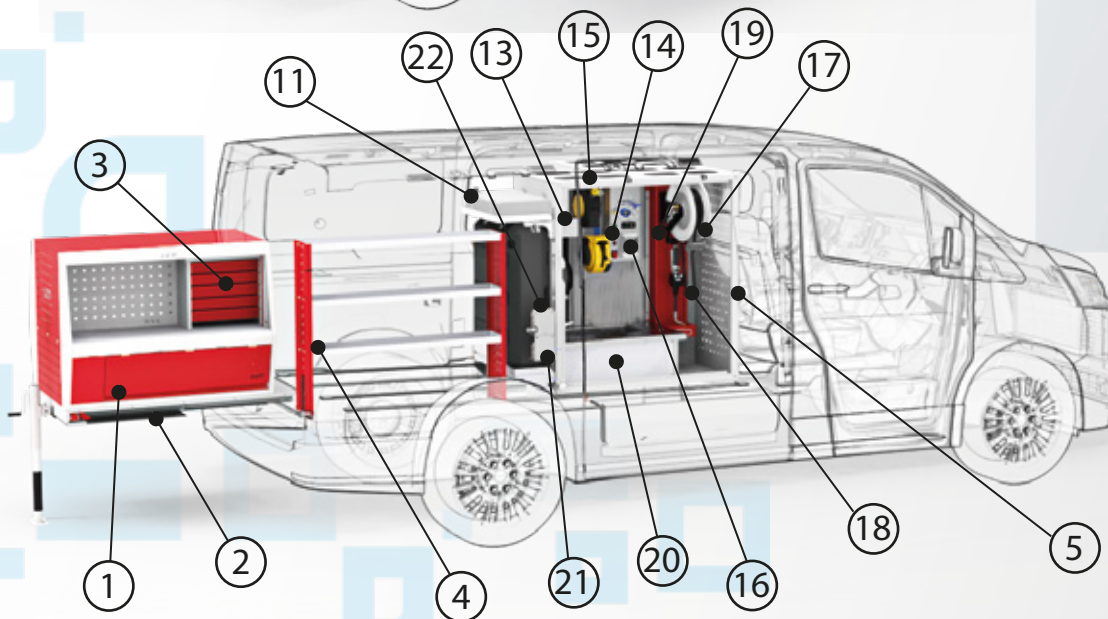

TALLER MECÁNICA MÓVIL

VEHÍCULO: FURGÓN

Código: 01-014-001

Equipamiento para furgón, pensado para incrementar la calidad de servicio posventa, bajo tiempo de reparación y resolución de problemas inmediatos.

(Opcionales: Porta equipaje y Toldo Infinity.)

Item	Componente	Codigo	Cant.
1	MODULO SERVICIO EXTRAIBLE	02-010-002	1
2	BASE TELESCOPICA	02-011-003	1
3	CAJONERA MODULO	02-012-002	2
4	ESTANTERIA	02-039-001	1
5	MODULO DE DESPACHO	02-003-007	1
6	SALA DE MAQUINAS 220 VOLT (MOBILIARIO)	02-002-003	1
7	COMPRESOR 2HP 50L 220V	-	1
8	GRUPO ELECTROGENO 13HP 220V	-	1
9	BOMBA NEUMATICA ACEITE NUEVO	-	2
10	TANQUE ACEITE NUEVO	-	1
11	TANQUE DE AGUA LIMPIA	-	1
12	TANQUE DE ACEITE USADO	-	1
13	DEPOSITO FILTROS USADO	-	1
14	ENROLLADOR DE CABLE ELECTRICO	-	1
15	ENROLLADOR DE AIRE COMPRIMIDO	-	1
16	TABLERO ELECTRICO 220V	03-001-001	1
17	ENROLLADOR DE ACEITE NUEVO	-	1
18	PISTOLA DE ACEITE C/ CUENTA LITROS DIGITAL	-	1
19	COLUMNA DESPACHO	MSP-101	1
20	BACHA LAVAMANOS C/ DEP. AGUAS GRISAS	USM_BLM_000	1
21	BOMBA ASPIRACION ACEITE USADO	-	1
22	BOMBA SUMINISTRO AGUA LIMPIA	-	1
23	PORTA EQUIPAJE	02-031-002	1
24	TOLDO INFINITY	-	1

Vehículos: FURGÓN

Código: 01-014-001

*Módulo de despacho:
servicios de aceite,
aire comprimido, tablero
eléctrico y lavado*

*Sala de maquinas:
compresor de aire 50 lts y
grupo electrogeno 220 v.*

*Depositos para:
Agua limpia
Aceite nuevo
Aceite usado*