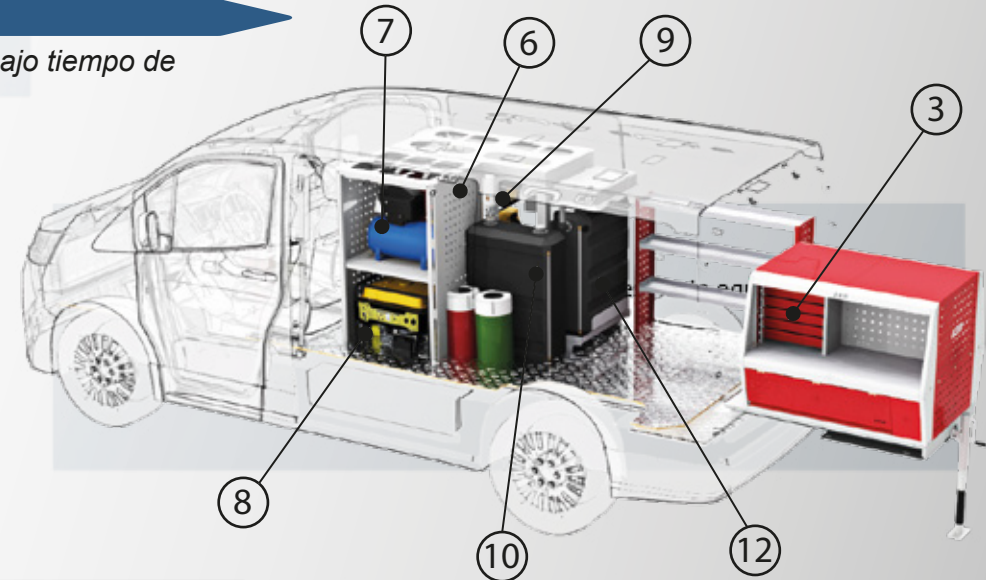

TALLER MECÁNICA MÓVIL

VEHÍCULO: FURGÓN

Código: 01-014-001

Equipamiento para furgón, pensado para incrementar la calidad de servicio posventa, bajo tiempo de reparación y resolución de problemas inmediatos.

(Opcionales: Porta equipaje y Toldo Infinity.)

Item	Componente	Codigo	Cant.
1	MODULO SERVICIO EXTRAIBLE	02-010-002	1
2	BASE TELESCOPICA	02-011-003	1
3	CAJONERA MODULO	02-012-002	2
4	ESTANTERIA	02-039-001	1
5	MODULO DE DESPACHO	02-003-007	1
6	SALA DE MAQUINAS 220 VOLT (MOBILIARIO)	02-002-003	1
7	COMPRESOR 2HP 50L 220V	-	1
8	GRUPO ELECTROGENO 13HP 220V	-	1
9	BOMBA NEUMATICA ACEITE NUEVO	-	2
10	TANQUE ACEITE NUEVO	-	1
11	TANQUE DE AGUA LIMPIA	-	1
12	TANQUE DE ACEITE USADO	-	1
13	DEPOSITO FILTROS USADO	-	1
14	ENROLLADOR DE CABLE ELECTRICO	-	1
15	ENROLLADOR DE AIRE COMPRIMIDO	-	1
16	TABLERO ELECTRICO 220V	03-001-001	1
17	ENROLLADOR DE ACEITE NUEVO	-	1
18	PISTOLA DE ACEITE C/ CUENTA LITROS DIGITAL	-	1
19	COLUMNA DESPACHO	MSP-101	1
20	BACHA LAVAMANOS C/ DEP. AGUAS GRISAS	USM_BLM_000	1
21	BOMBA ASPIRACION ACEITE USADO	-	1
22	BOMBA SUMINISTRO AGUA LIMPIA	-	1
23	PORTA EQUIPAJE	02-031-002	1
24	TOLDO INFINITY	-	1

Vehículos: FURGÓN

Código: 01-014-001

*Módulo de despacho:
servicios de aceite,
aire comprimido, tablero
eléctrico y lavado*

*Sala de maquinas:
compresor de aire 50 lts y
grupo electrogeno 220 v.*

*Depositos para:
Agua limpia
Aceite nuevo
Aceite usado*