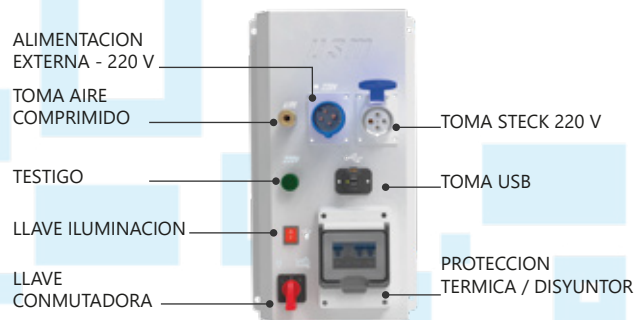

TALLER MECÁNICA MÓVIL

Vehículos: FURGÓN -

Código: 01-014-001

GRUPO ELECTROGENO
13 HP - 5,5 KVA - 220 V

TABLERO DE SERVICIOS

COMPRESOR 2HP
50 LTS - 220 Volt

FILTRO
REGULADOR
LUBRICADOR

ENROLLADOR
ELECTRICO

ILUMINACIÓN

Referencias

- AIRE COMPRIMIDO —
- ACEITE —
- CONEXION ELECTRICA —
- ALIMENTACION EXTERNA - - -
- AGUA LIMPIA —

Detalle Tablero de Servicios

BOMBA DE AGUA
LIMPIA

DEPOSITO AGUA
LIMPIA

BACHA LAVAMANOS
C/ DEPOSITO AGUAS GRISES