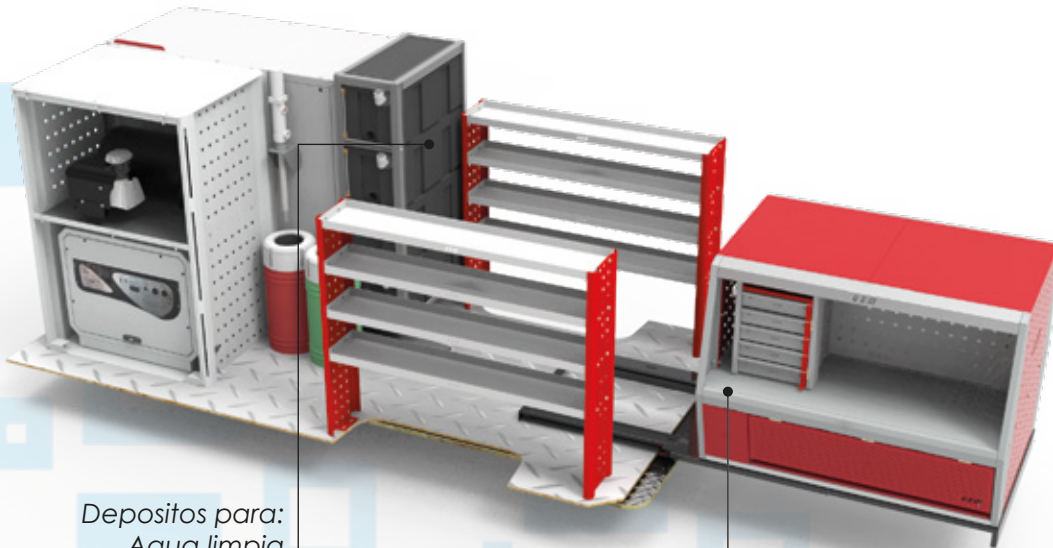

## VEHÍCULO: FURGÓN

Código: 01-014-002

Equipamiento para furgón, pensado para incrementar la calidad de servicio posventa, bajo tiempo de reparación y resolución de problemas inmediatos.

Item	Componente	Codigo	Cant.
1	MODULO SERVICIO EXTRAIBLE	02-010-002	1
2	BASE TELESCÓPICA	02-011-002	1
3	CAJONERA MODULO	02-012-002	2
4	ESTANTERIA	-	2
5	MODULO DE DESPACHO	02-003-007	1
6	SALA DE MAQUINAS INSONORIZADA	02-018-001	1
7	COMPRESOR 2HP 50L 220V	-	1
8	GRUPO ELECTROGENO 13HP 220V	-	1
9	BOMBA NEUMÁTICA ACEITE NUEVO	-	1
10	TANQUE ACEITE NUEVO	-	1
11	TANQUE DE AGUA LIMPIA	-	2
12	TANQUE DE ACEITE USADO	-	1
13	DEPOSITO FILTROS USADO	-	1
14	ENROLLADOR DE CABLE ELECTRICO	-	1
15	ENROLLADOR DE AIRE COMPRIMIDO	-	1
16	TABLERO ELECTRICO 220V	03-001-001	1
17	ENROLLADOR DE ACEITE NUEVO	-	1
18	PISTOLA DE ACEITE C/ CUENTA LITROS DIGITAL	-	1
19	COLUMNA DESPACHO	MSP-101	1
20	BACHA LAVAMANOS C/ DEP. AGUAS GRISAS	USM_BLM_000	1

# TALLER MECÁNICA MÓVIL CON GABINETE INSONORIZADO

Vehículos: FURGÓN

Código: 01-014-002

Sala de maquinas insonorizada:  
compresor de aire 50 lts y  
grupo electrogeno 220 v.

Módulo de despacho:  
servicios de aceite,  
aire comprimido, tablero  
eléctrico y lavado

Depositos para:  
Agua limpia  
Aceite nuevo  
Aceite usado

Modulo de servicio:  
area de trabajo y  
guardado de materiales

Las características de los productos son susceptibles de ser modificadas sin previo aviso.  
Las imágenes mostradas son solo para fines ilustrativos.