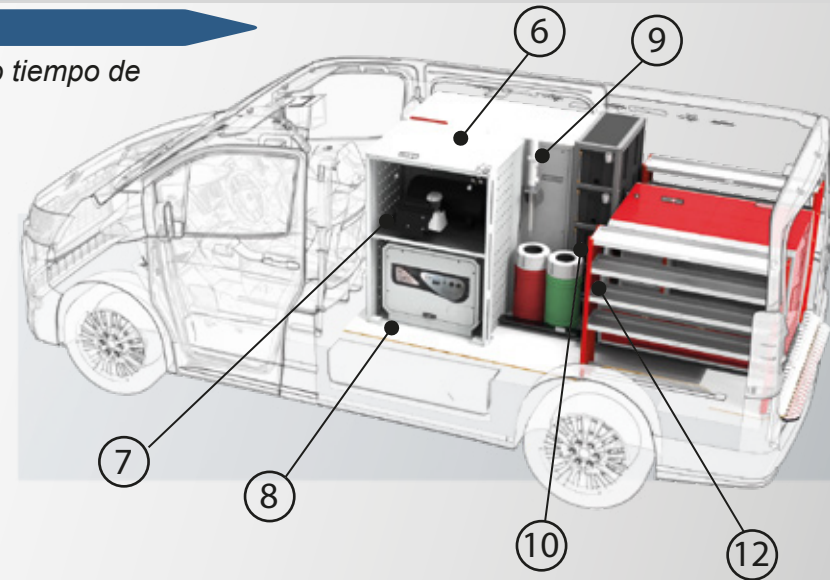

## VEHÍCULO: FURGÓN

Código: 01-014-002

Equipamiento para furgón, pensado para incrementar la calidad de servicio posventa, bajo tiempo de reparación y resolución de problemas inmediatos.

Item	Componente	Codigo	Cant.
1	MODULO SERVICIO EXTRAIBLE	02-010-002	1
2	BASE TELESCÓPICA	02-011-002	1
3	CAJONERA MODULO	02-012-002	2
4	ESTANTERIA	-	2
5	MODULO DE DESPACHO	02-003-007	1
6	SALA DE MAQUINAS INSONORIZADA	02-018-001	1
7	COMPRESOR 2HP 50L 220V	-	1
8	GRUPO ELECTROGENO 13HP 220V	-	1
9	BOMBA NEUMÁTICA ACEITE NUEVO	-	1
10	TANQUE ACEITE NUEVO	-	1
11	TANQUE DE AGUA LIMPIA	-	2
12	TANQUE DE ACEITE USADO	-	1
13	DEPOSITO FILTROS USADO	-	1
14	ENROLLADOR DE CABLE ELECTRICO	-	1
15	ENROLLADOR DE AIRE COMPRIMIDO	-	1
16	TABLERO ELECTRICO 220V	03-001-001	1
17	ENROLLADOR DE ACEITE NUEVO	-	1
18	PISTOLA DE ACEITE C/ CUENTA LITROS DIGITAL	-	1
19	COLUMNA DESPACHO	MSP-101	1
20	BACHA LAVAMANOS C/ DEP. AGUAS GRISAS	USM_BLM_000	1

BOMBA DE  
ACEITE 3:1

DEPOSITO ACEITE  
NUEVO

ENROLLADOR  
DE ACEITE

PISTOLA DESPACHO  
ACEITE NUEVO  
C/ CUENTA LITROS DIGITAL