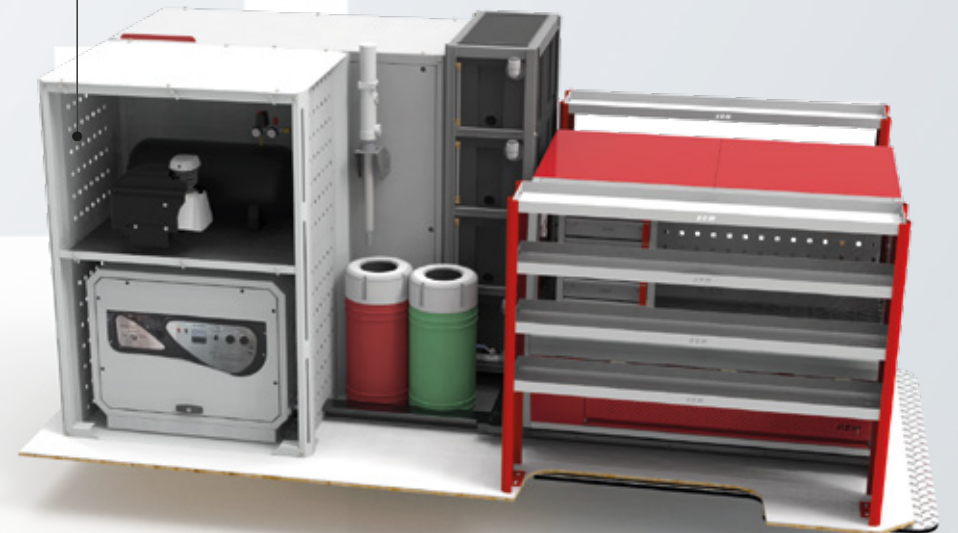

Las características de los productos son susceptibles de ser modificadas sin previo aviso.
Las imágenes mostradas son solo para fines ilustrativos.