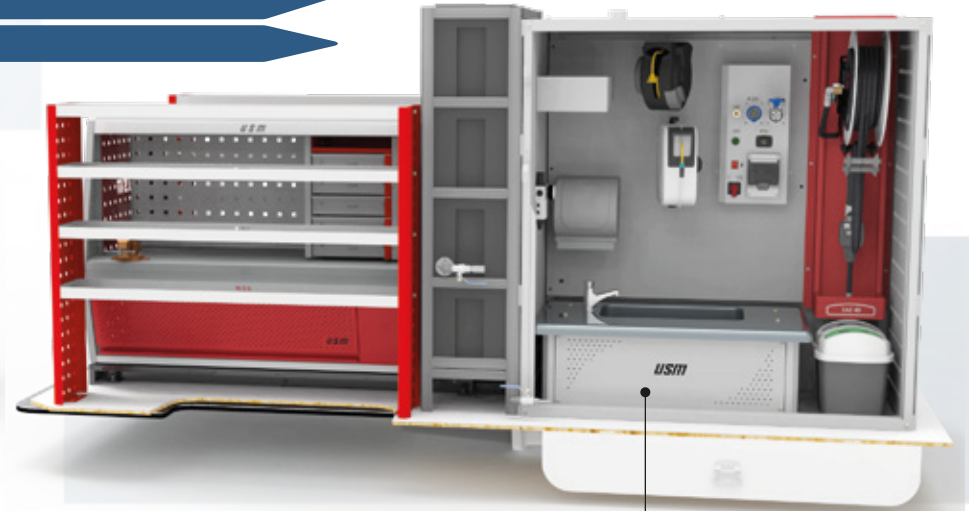

## VEHÍCULO: FURGÓN

Código: 01-014-002

Equipamiento para furgón, pensado para incrementar la calidad de servicio posventa, bajo tiempo de reparación y resolución de problemas inmediatos.

Item	Componente	Codigo	Cant.
1	MODULO SERVICIO EXTRAIBLE	02-010-002	1
2	BASE TELESCÓPICA	02-011-002	1
3	CAJONERA MODULO	02-012-002	2
4	ESTANTERIA	-	2
5	MODULO DE DESPACHO	02-003-007	1
6	SALA DE MAQUINAS INSONORIZADA	02-018-001	1
7	COMPRESOR 2HP 50L 220V	-	1
8	GRUPO ELECTROGENO 13HP 220V	-	1
9	BOMBA NEUMÁTICA ACEITE NUEVO	-	1
10	TANQUE ACEITE NUEVO	-	1
11	TANQUE DE AGUA LIMPIA	-	2
12	TANQUE DE ACEITE USADO	-	1
13	DEPOSITO FILTROS USADO	-	1
14	ENROLLADOR DE CABLE ELECTRICO	-	1
15	ENROLLADOR DE AIRE COMPRIMIDO	-	1
16	TABLERO ELECTRICO 220V	03-001-001	1
17	ENROLLADOR DE ACEITE NUEVO	-	1
18	PISTOLA DE ACEITE C/ CUENTA LITROS DIGITAL	-	1
19	COLUMNA DESPACHO	MSP-101	1
20	BACHA LAVAMANOS C/ DEP. AGUAS GRISAS	USM_BLM_000	1

# TALLER MECÁNICA MÓVIL CON GABINETE INSONORIZADO

Vehículos: FURGÓN

Código: 01-014-002

Sala de maquinas insonorizada:  
compresor de aire 50 lts y  
grupo electrogeno 220 v.

Módulo de despacho:  
servicios de aceite,  
aire comprimido, tablero  
eléctrico y lavado