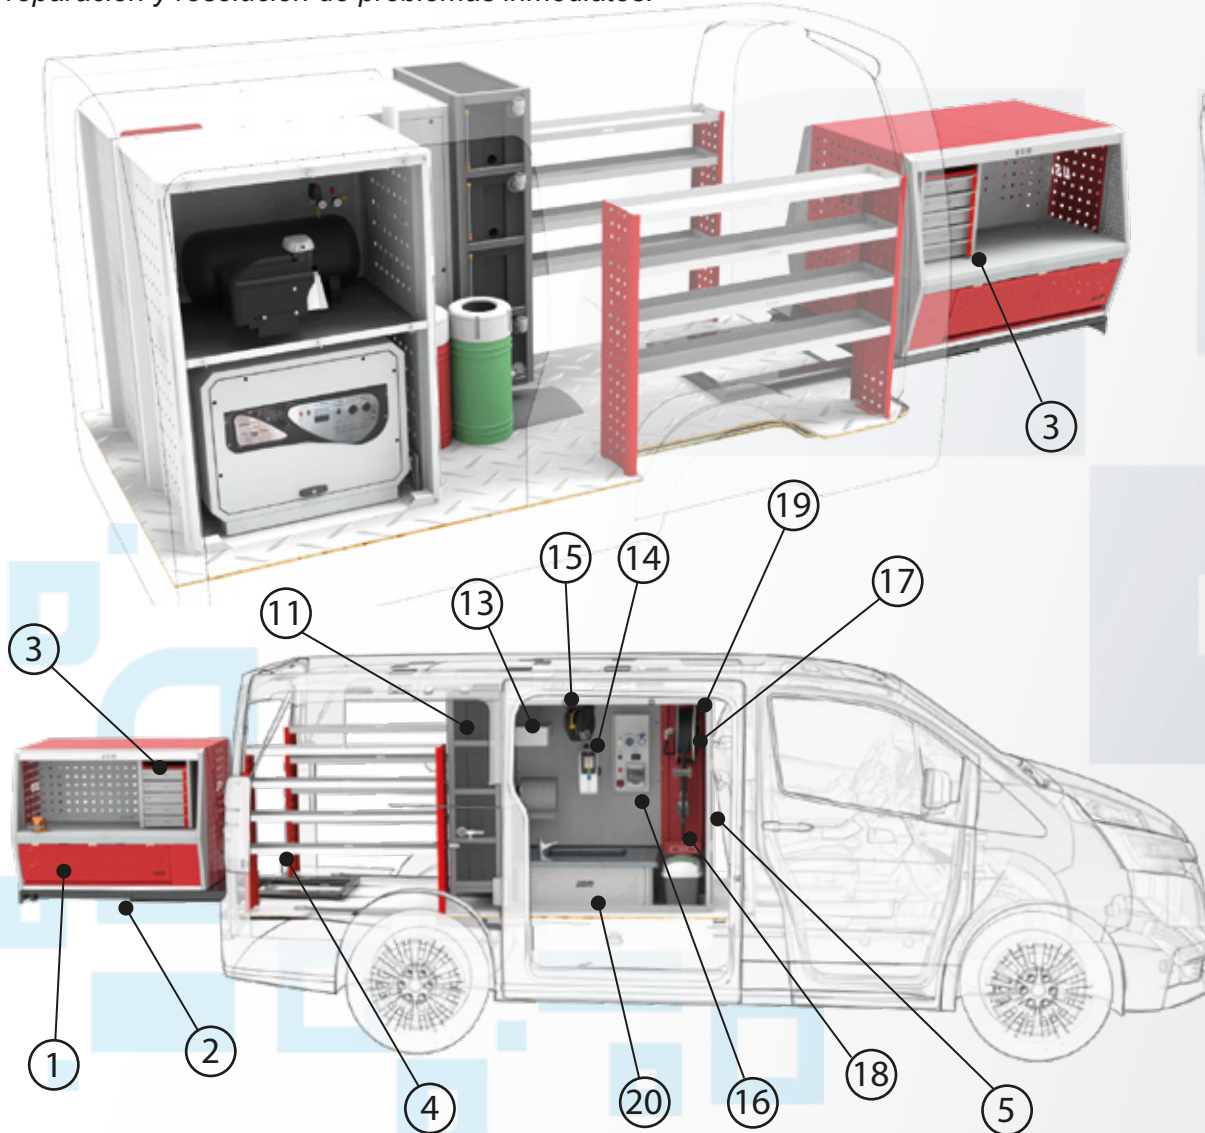

## VEHÍCULO: FURGÓN

Código: 01-014-002

Equipamiento para furgón, pensado para incrementar la calidad de servicio posventa, bajo tiempo de reparación y resolución de problemas inmediatos.

Item	Componente	Codigo	Cant.
1	MODULO SERVICIO EXTRAIBLE	02-010-002	1
2	BASE TELESCÓPICA	02-011-002	1
3	CAJONERA MODULO	02-012-002	2
4	ESTANTERIA	-	2
5	MODULO DE DESPACHO	02-003-007	1
6	SALA DE MAQUINAS INSONORIZADA	02-018-001	1
7	COMPRESOR 2HP 50L 220V	-	1
8	GRUPO ELECTROGENO 13HP 220V	-	1
9	BOMBA NEUMÁTICA ACEITE NUEVO	-	1
10	TANQUE ACEITE NUEVO	-	1
11	TANQUE DE AGUA LIMPIA	-	2
12	TANQUE DE ACEITE USADO	-	1
13	DEPOSITO FILTROS USADO	-	1
14	ENROLLADOR DE CABLE ELECTRICO	-	1
15	ENROLLADOR DE AIRE COMPRIMIDO	-	1
16	TABLERO ELECTRICO 220V	03-001-001	1
17	ENROLLADOR DE ACEITE NUEVO	-	1
18	PISTOLA DE ACEITE C/ CUENTA LITROS DIGITAL	-	1
19	COLUMNA DESPACHO	MSP-101	1
20	BACHA LAVAMANOS C/ DEP. AGUAS GRISAS	USM_BLM_000	1

# TALLER MECÁNICA MÓVIL CON GABINETE INSONORIZADO

Vehículos: FURGÓN

Código: 01-014-002

Sala de maquinas insonorizada:  
compresor de aire 50 lts y  
grupo electrogeno 220 v.

Módulo de despacho:  
servicios de aceite,  
aire comprimido, tablero  
eléctrico y lavado

BOMBA DE  
ACEITE 3:1

DEPOSITO ACEITE  
NUEVO

ENROLLADOR  
DE ACEITE

PISTOLA DESPACHO  
ACEITE NUEVO  
C/ CUENTA LITROS DIGITAL