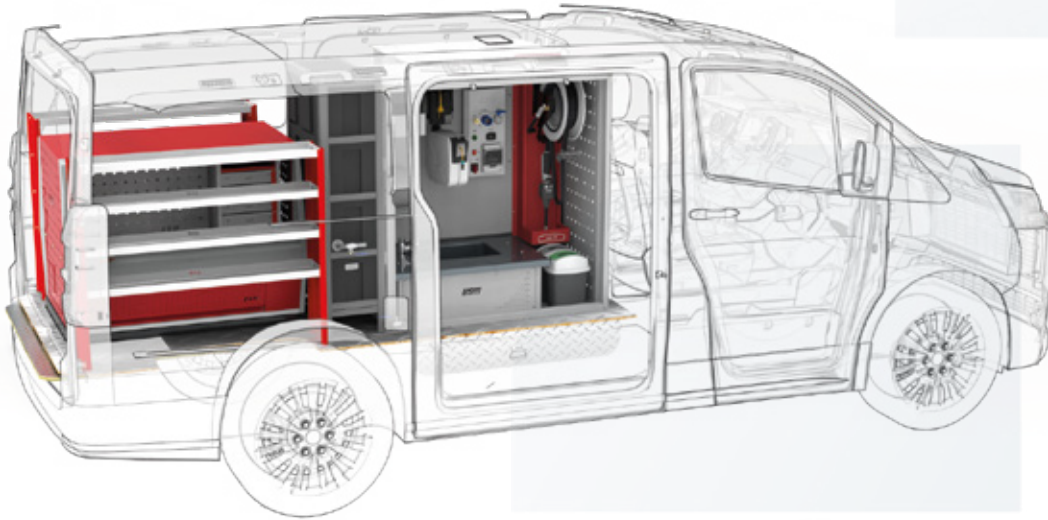

## VEHÍCULO: FURGÓN

Código: 01-014-002

Equipamiento para furgón, pensado para incrementar la calidad de servicio posventa, bajo tiempo de reparación y resolución de problemas inmediatos.

Item	Componente	Codigo	Cant.
1	MODULO SERVICIO EXTRAIBLE	02-010-002	1
2	BASE TELESCÓPICA	02-011-002	1
3	CAJONERA MODULO	02-012-002	2
4	ESTANTERIA	-	2
5	MODULO DE DESPACHO	02-003-007	1
6	SALA DE MAQUINAS INSONORIZADA	02-018-001	1
7	COMPRESOR 2HP 50L 220V	-	1
8	GRUPO ELECTROGENO 13HP 220V	-	1
9	BOMBA NEUMÁTICA ACEITE NUEVO	-	1
10	TANQUE ACEITE NUEVO	-	1
11	TANQUE DE AGUA LIMPIA	-	2
12	TANQUE DE ACEITE USADO	-	1
13	DEPOSITO FILTROS USADO	-	1
14	ENROLLADOR DE CABLE ELECTRICO	-	1
15	ENROLLADOR DE AIRE COMPRIMIDO	-	1
16	TABLERO ELECTRICO 220V	03-001-001	1
17	ENROLLADOR DE ACEITE NUEVO	-	1
18	PISTOLA DE ACEITE C/ CUENTA LITROS DIGITAL	-	1
19	COLUMNA DESPACHO	MSP-101	1
20	BACHA LAVAMANOS C/ DEP. AGUAS GRISAS	USM_BLM_000	1

# TALLER MECÁNICA MÓVIL CON GABINETE INSONORIZADO

Vehículos: FURGÓN

Código: 01-014-002

Sala de maquinas insonorizada:  
compresor de aire 50 lts y  
grupo electrogeno 220 v.

Módulo de despacho:  
servicios de aceite,  
aire comprimido, tablero  
eléctrico y lavado