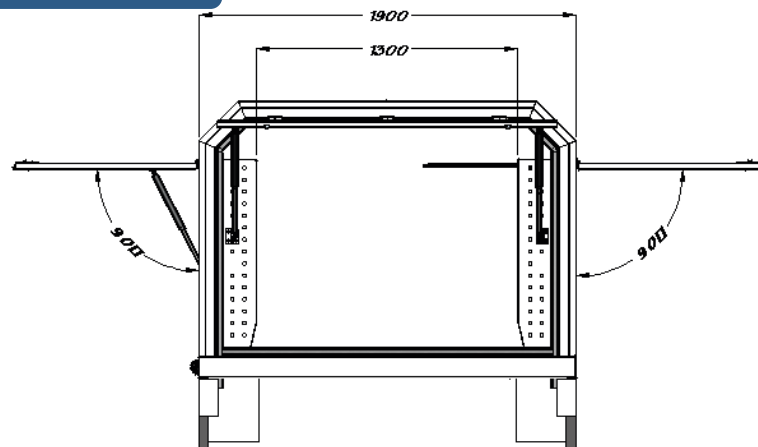

## CARROZADO SOBRE CHASIS MAS EQUIPAMIENTO

Vehículos: PICK UP - CABINA DOBLE

Código: 01-015-001

Las características de los productos son susceptibles de ser modificadas sin previo aviso. Las imágenes mostradas son solo para fines ilustrativos.

## Dimensiones

Vista Frontal

Vista Lateral

**Opciones de material:**  
**Material : Aluminio 5052**  
**Peso: 250 kg**

**Material : SAE 1010**  
**Peso: 503 kg**

Peso (Kg.)	Volúmen (Litros)	Volúmen Bucle (Litros)
	2560	300