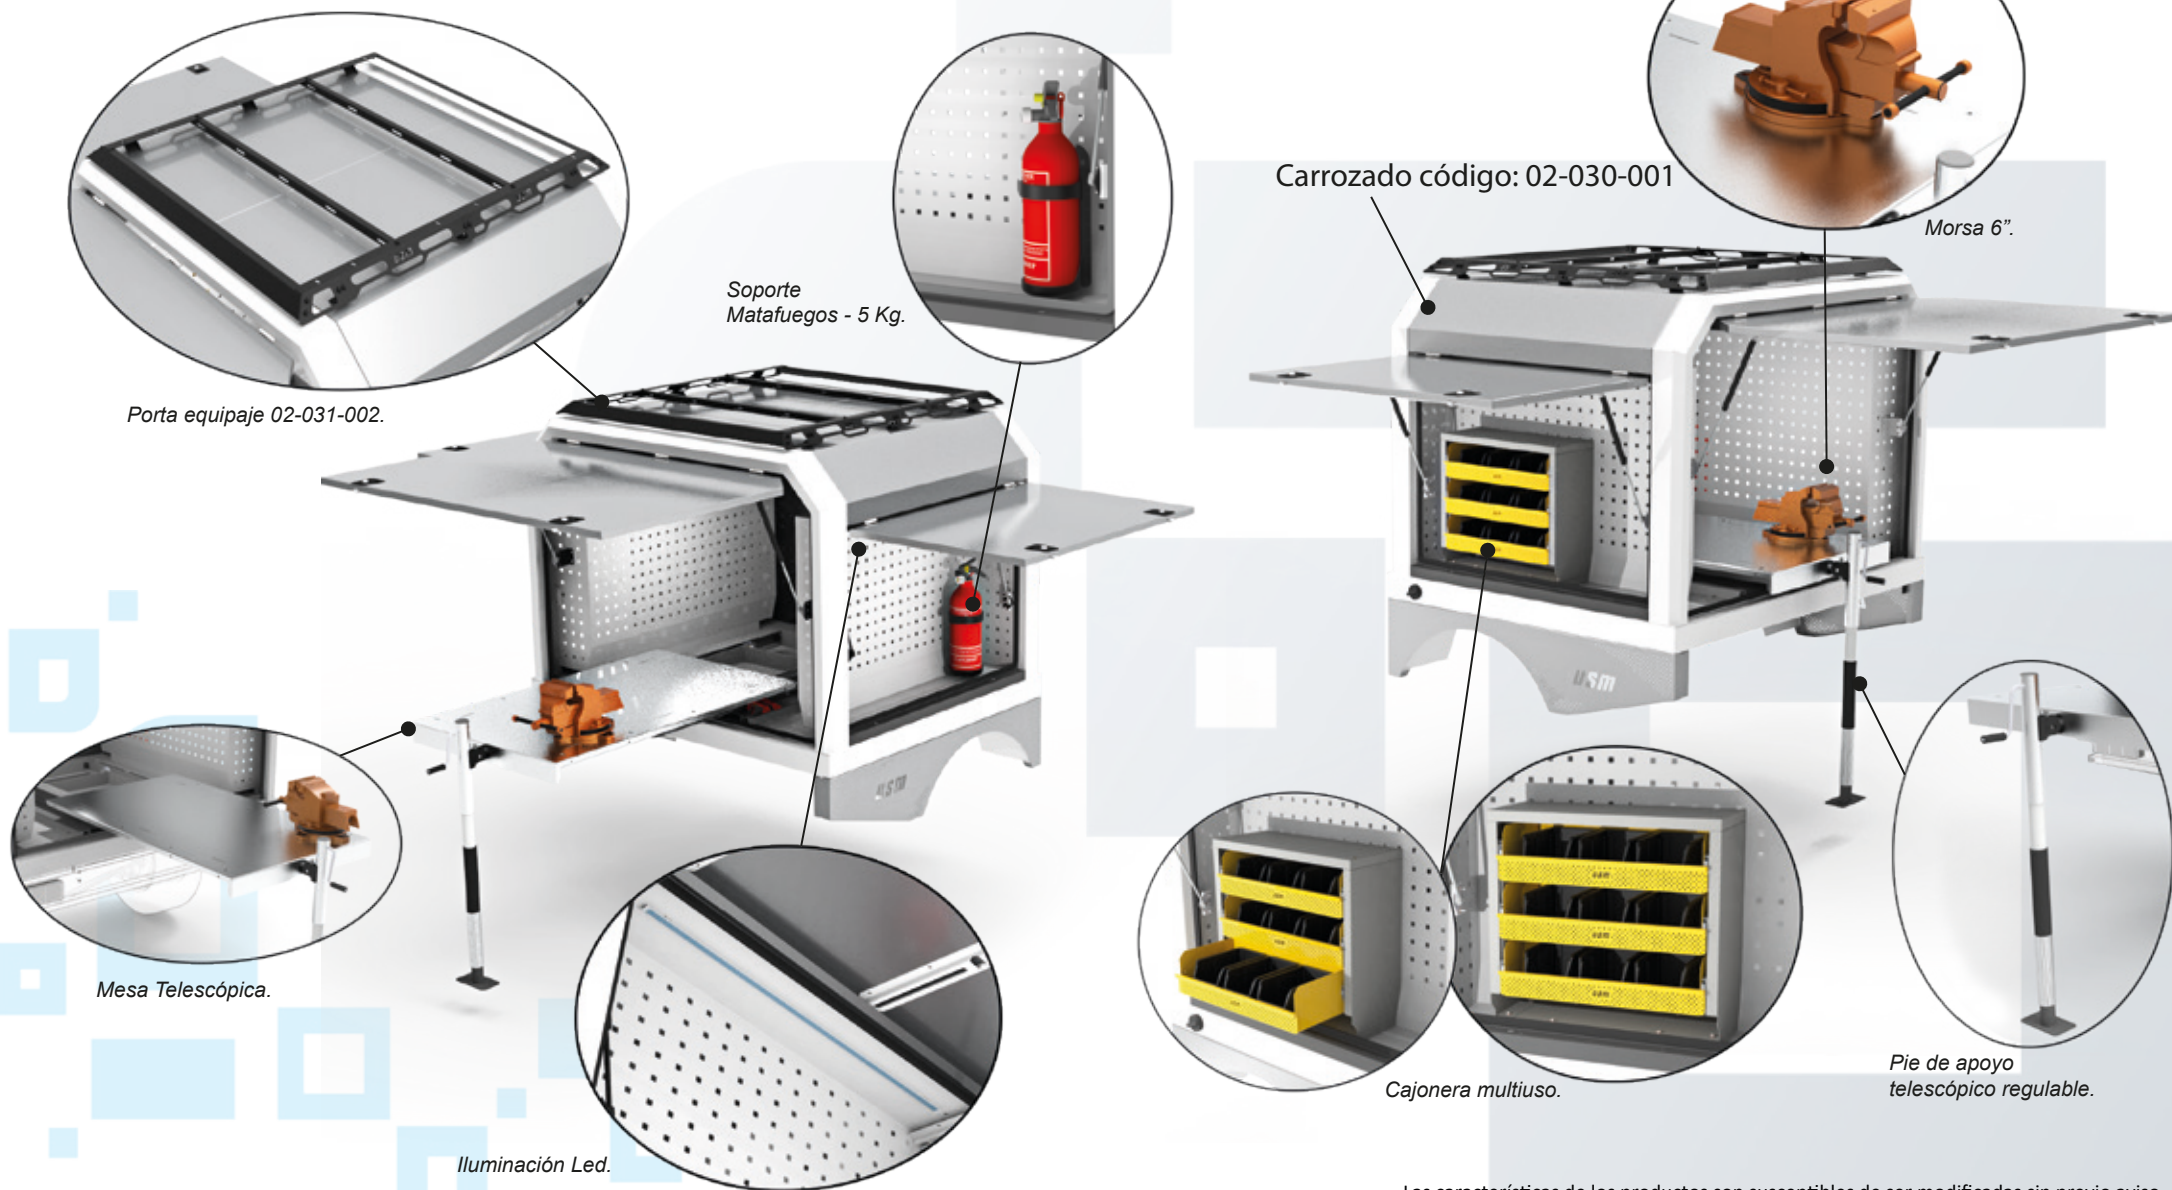

## VEHÍCULO: PICK UP - CABINA DOBLE

Código: 01-015-001

Carrozado código: 02-030-001

Item	Componente (Accesorios adicionales)	Codigo	Cant.
1	CAJONERA MULTIUSO	02-029-001	1
2	MESA TELESCÓPICA	02-011-003	1
3	SOPORTE MATAFUEGO - 5 Kg.	-	1
4	PORTA EQUIPAJE	02-031-001	1
5	PIE DE APOYO TELESCOPICO REGULABLE	02-025-001	1
6	MORSA 6"	-	1
7	ILUMINACION LED (Laterales e interior)	-	3

Colores Rojo, Gris espacial, Azul, Blanco, o a requerimiento del cliente:

Carrozado USM Cuerpo construido en chapa calidad SAE 1010 / o la opción en Aluminio

(Producto de Fabricación Nacional)

Las características de los productos son susceptibles de ser modificadas sin previo aviso. Las imágenes mostradas son solo para fines ilustrativos.

## CARROZADO SOBRE CHASIS MAS EQUIPAMIENTO

Vehículos: PICK UP - CABINA DOBLE

Código: 01-015-001

Las características de los productos son susceptibles de ser modificadas sin previo aviso. Las imágenes mostradas son solo para fines ilustrativos.

# CARROZADO SOBRE CHASIS MAS EQUIPAMIENTO

Vehículos: PICK UP - CABINA DOBLE

Código: 01-015-001