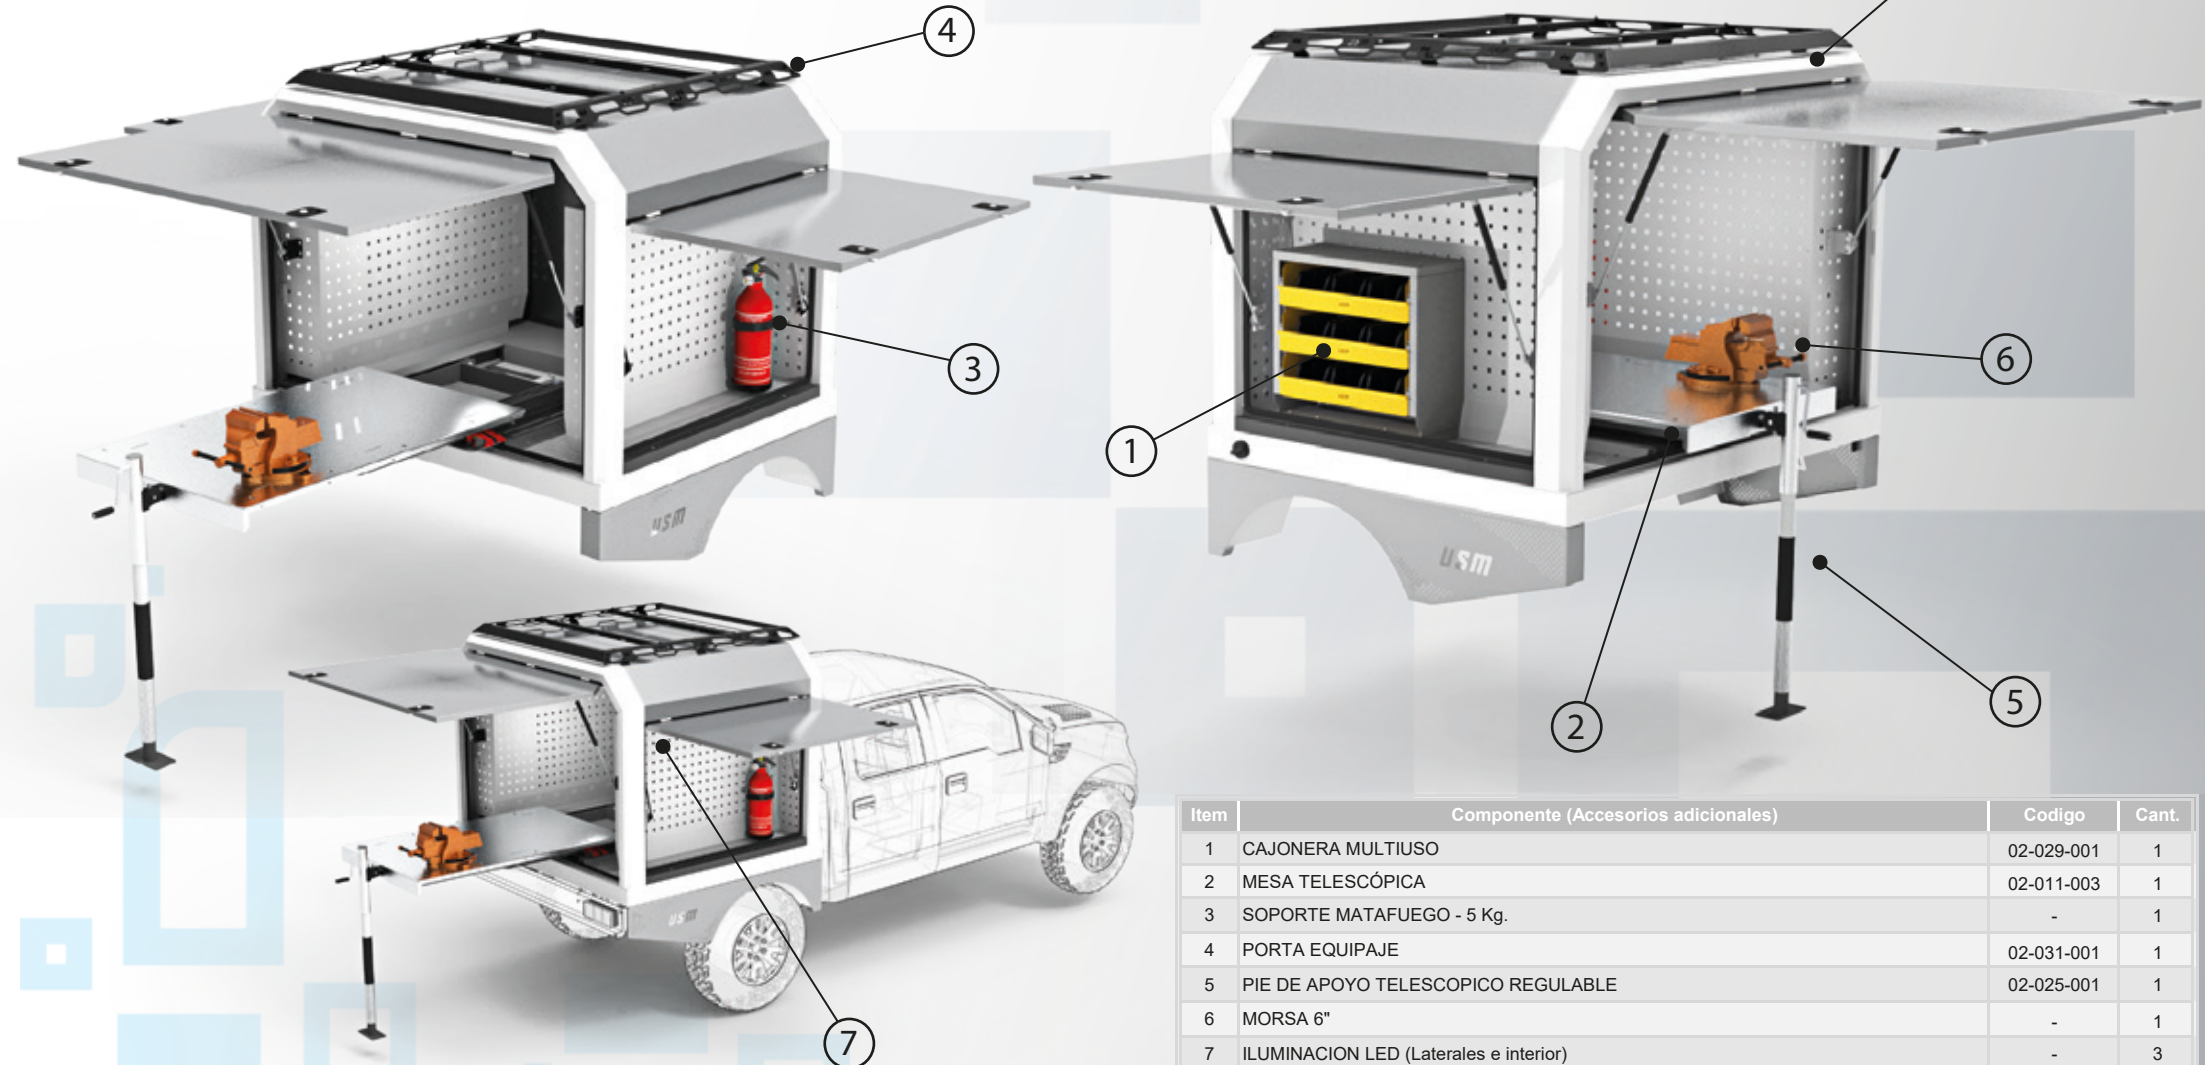

## VEHÍCULO: PICK UP - CABINA DOBLE

Código: 01-015-001

Carrozado código: 02-030-001

Item	Componente (Accesorios adicionales)	Codigo	Cant.
1	CAJONERA MULTIUSO	02-029-001	1
2	MESA TELESCÓPICA	02-011-003	1
3	SOPORTE MATAFUEGO - 5 Kg.	-	1
4	PORTA EQUIPAJE	02-031-001	1
5	PIE DE APOYO TELESCOPICO REGULABLE	02-025-001	1
6	MORSA 6"	-	1
7	ILUMINACION LED (Laterales e interior)	-	3

Colores Rojo, Gris espacial, Azul, Blanco, o a requerimiento del cliente:

Carrozado USM Cuerpo construido en chapa calidad SAE 1010 / o la opción en Aluminio

(Producto de Fabricación Nacional)

Las características de los productos son susceptibles de ser modificadas sin previo aviso. Las imágenes mostradas son solo para fines ilustrativos.

## CARROZADO SOBRE CHASIS MAS EQUIPAMIENTO

Vehículos: PICK UP - CABINA DOBLE

Código: 01-015-001

Las características de los productos son susceptibles de ser modificadas sin previo aviso. Las imágenes mostradas son solo para fines ilustrativos.

## Dimensiones

Vista Frontal

Vista Lateral

**Opciones de material:**  
**Material : Aluminio 5052**  
**Peso: 250 kg**

**Material : SAE 1010**  
**Peso: 503 kg**

Peso (Kg.)	Volúmen (Litros)	Volúmen Bucle (Litros)
	2560	300