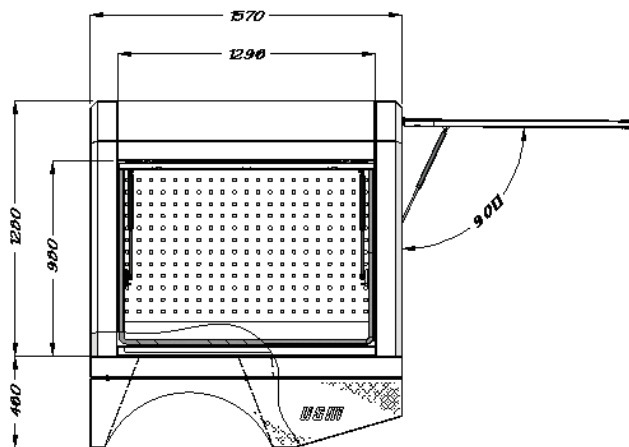

## CARROZADO SOBRE CHASIS MAS EQUIPAMIENTO

Vehículos: PICK UP - CABINA DOBLE

Código: 01-015-001

Las características de los productos son susceptibles de ser modificadas sin previo aviso. Las imágenes mostradas son solo para fines ilustrativos.

## Dimensiones

Vista Frontal

Vista Lateral

**Opciones de material:**  
**Material : Aluminio 5052**  
**Peso: 250 kg**

**Material : SAE 1010**  
**Peso: 503 kg**

Peso (Kg.)	Volúmen (Litros)	Volúmen Bucle (Litros)
	2560	300