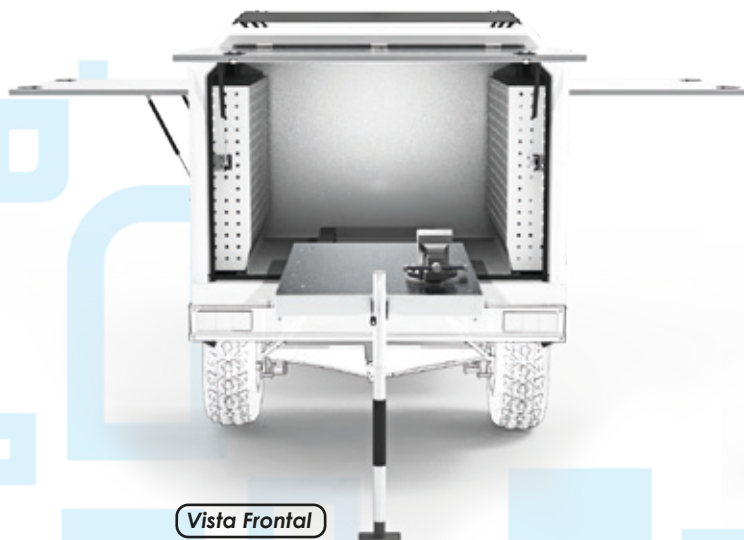

CARROZADO SOBRE CHASIS MAS EQUIPAMIENTO

Vehículos: PICK UP - CABINA DOBLE

Código: 01-015-001

Dimensiones

Vista Frontal