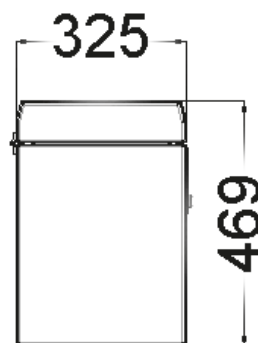

BAULERA PARA CAJA - SOBRE PICK UP

VEHÍCULO: PICK UP - CABINA SIMPLE Y CABINA DOBLE

Código: 02-043-010

Características

BAULERA PARA CAJA:

Materiales en Aluminio

- Acabado en pintura epoxi polvo microtexturado (microtextured powder coat).
- Superficie antideslizante, formato punta de diamante, esp. 2,7 mm.
- Sellada íntegramente y apta intemperie.
- Tapa rebatible con 3 bisagras metálicas reforzadas.
- Sistema de cerradura manija embutida con leva.

Baulera código 02-043-010

Pesos

Peso Baulera: 12.75 kg.

Nota: El dibujo de la chapa de aluminio puede ser:
PUNTA DIAMANTE / BASTON TRABADO / SEMILLA MELON

(Producto de Fabricación Nacional)

Las características de los productos son susceptibles de ser modificadas sin previo aviso.
Las imágenes mostradas son solo para fines ilustrativos.

BAULERA SOBRE PICK UP

Vehículos: PICK UP - CABINA SIMPLE Y CABINA DOBLE

Código: 02-043-010

Dimensiones

Pesos

Peso Baulera: 12.75 kg.

Las características de los productos son susceptibles de ser modificadas sin previo aviso.
Las imágenes mostradas son solo para fines ilustrativos.