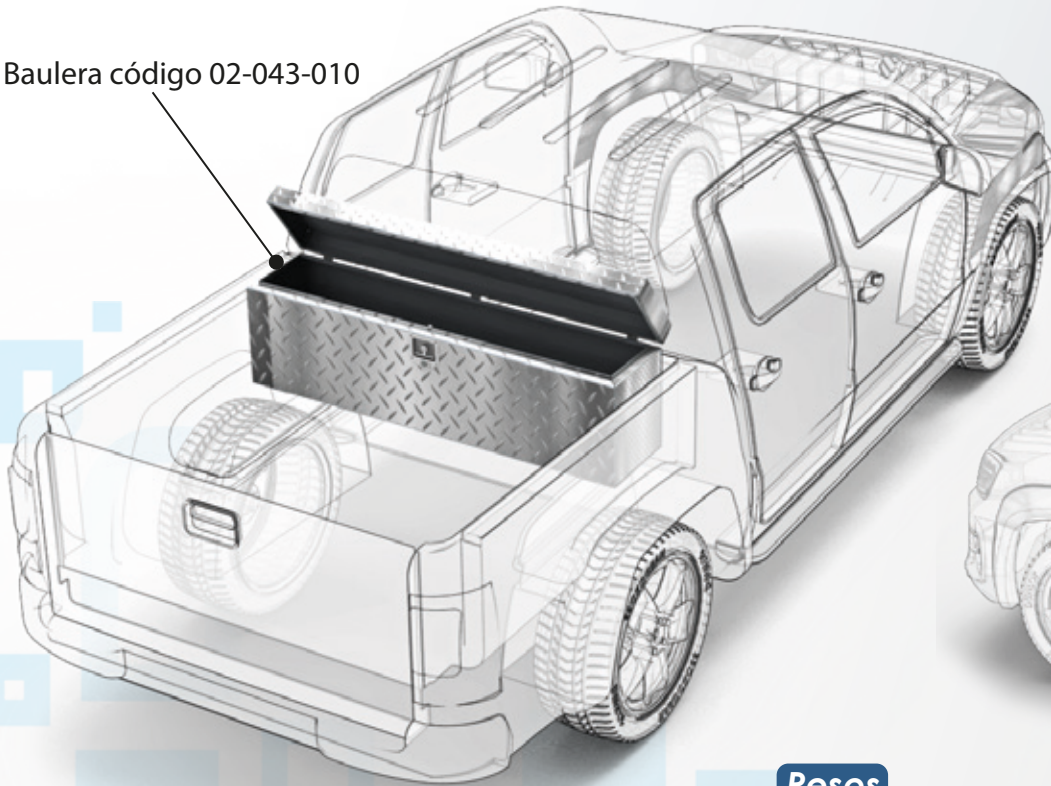

BAULERA PARA CAJA - SOBRE PICK UP

VEHÍCULO: PICK UP - CABINA SIMPLE Y CABINA DOBLE

Código: 02-043-010

Características

BAULERA PARA CAJA:

Materiales en Aluminio

- Acabado en pintura epoxi polvo microtexturado (microtextured powder coat).
- Superficie antideslizante, formato punta de diamante, esp. 2,7 mm.
- Sellada íntegramente y apta intemperie.
- Tapa rebatible con 3 bisagras metálicas reforzadas.
- Sistema de cerradura manija embutida con leva.

Baulera código 02-043-010

Pesos

Peso Baulera: 12.75 kg.

Nota: El dibujo de la chapa de aluminio puede ser:
PUNTA DIAMANTE / BASTON TRABADO / SEMILLA MELON

(Producto de Fabricación Nacional)

Las características de los productos son susceptibles de ser modificadas sin previo aviso.
Las imágenes mostradas son solo para fines ilustrativos.

BAULERA SOBRE PICK UP

Vehículos: PICK UP - CABINA SIMPLE Y CABINA DOBLE

Código: 02-043-010

Dimensiones

Pesos

Peso Baulera: 12.75 kg.

Las características de los productos son susceptibles de ser modificadas sin previo aviso.
Las imágenes mostradas son solo para fines ilustrativos.