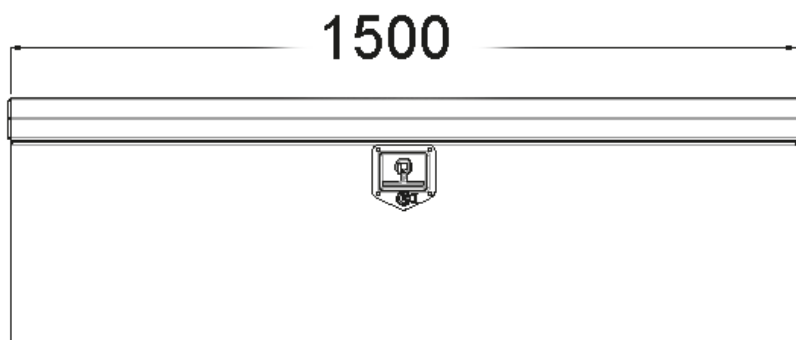

BAULERA PARA CAJA - SOBRE PICK UP

VEHÍCULO: PICK UP - CABINA SIMPLE Y CABINA DOBLE

Código: 02-043-010

Características

BAULERA PARA CAJA:

Materiales en Aluminio

- Acabado en pintura epoxi polvo microtexturado (microtextured powder coat).
- Superficie antideslizante, formato punta de diamante, esp. 2,7 mm.
- Sellada íntegramente y apta intemperie.
- Tapa rebatible con 3 bisagras metálicas reforzadas.
- Sistema de cerradura manija embutida con leva.

Baulera código 02-043-010

Pesos

Peso Baulera: 12.75 kg.

Nota: El dibujo de la chapa de aluminio puede ser:
PUNTA DIAMANTE / BASTON TRABADO / SEMILLA MELON

(Producto de Fabricación Nacional)

Las características de los productos son susceptibles de ser modificadas sin previo aviso.
Las imágenes mostradas son solo para fines ilustrativos.

BAULERA SOBRE PICK UP

Vehículos: PICK UP - CABINA SIMPLE Y CABINA DOBLE

Código: 02-043-010

Dimensiones

Pesos

Peso Baulera: 12.75 kg.

Las características de los productos son susceptibles de ser modificadas sin previo aviso.
Las imágenes mostradas son solo para fines ilustrativos.