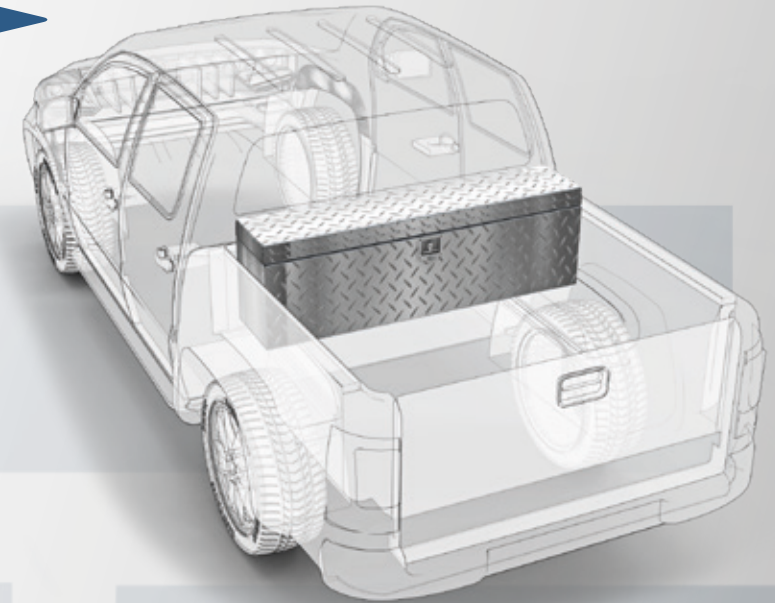

BAULERA PARA CAJA - SOBRE PICK UP

VEHÍCULO: PICK UP - CABINA SIMPLE Y CABINA DOBLE

Código: 02-043-010

Características

BAULERA PARA CAJA:

Materiales en Aluminio

- Acabado en pintura epoxi polvo microtexturado (microtextured powder coat).
- Superficie antideslizante, formato punta de diamante, esp. 2,7 mm.
- Sellada íntegramente y apta intemperie.
- Tapa rebatible con 3 bisagras metálicas reforzadas.
- Sistema de cerradura manija embutida con leva.

Baulera código 02-043-010

Pesos

Peso Baulera: 12.75 kg.

Nota: El dibujo de la chapa de aluminio puede ser:
PUNTA DIAMANTE / BASTON TRABADO / SEMILLA MELON

(Producto de Fabricación Nacional)

Las características de los productos son susceptibles de ser modificadas sin previo aviso.
Las imágenes mostradas son solo para fines ilustrativos.

BAULERA SOBRE PICK UP

Vehículos: PICK UP - CABINA SIMPLE Y CABINA DOBLE

Código: 02-043-010

Dimensiones

Pesos

Peso Baulera: 12.75 kg.

Las características de los productos son susceptibles de ser modificadas sin previo aviso.
Las imágenes mostradas son solo para fines ilustrativos.