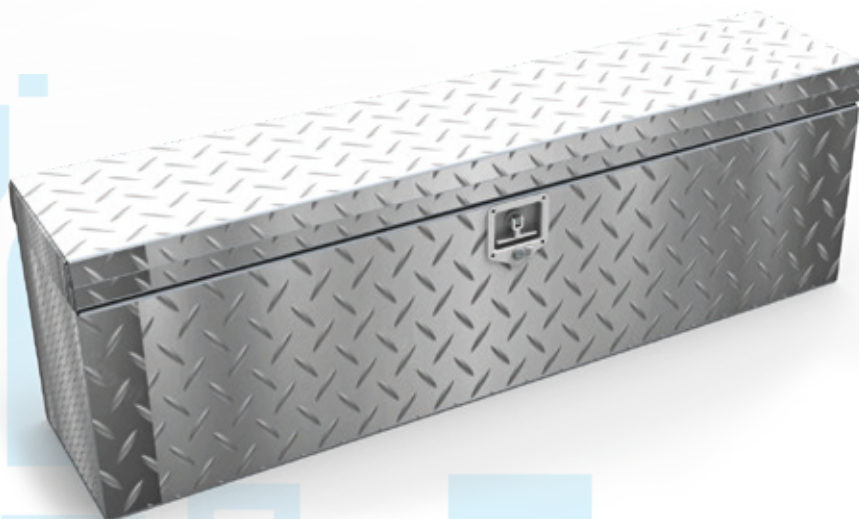

BAULERA PARA CAJA - SOBRE PICK UP

VEHÍCULO: PICK UP - CABINA SIMPLE Y CABINA DOBLE

Código: 02-043-010

Características

BAULERA PARA CAJA:

Materiales en Aluminio

- Acabado en pintura epoxi polvo microtexturado (microtextured powder coat).
- Superficie antideslizante, formato punta de diamante, esp. 2,7 mm.
- Sellada íntegramente y apta intemperie.
- Tapa rebatible con 3 bisagras metálicas reforzadas.
- Sistema de cerradura manija embutida con leva.

Baulera código 02-043-010

Pesos

Peso Baulera: 12.75 kg.

Nota: El dibujo de la chapa de aluminio puede ser:
PUNTA DIAMANTE / BASTON TRABADO / SEMILLA MELON

(Producto de Fabricación Nacional)

Las características de los productos son susceptibles de ser modificadas sin previo aviso.
Las imágenes mostradas son solo para fines ilustrativos.

BAULERA SOBRE PICK UP

Vehículos: PICK UP - CABINA SIMPLE Y CABINA DOBLE

Código: 02-043-010

Dimensiones

Pesos

Peso Baulera: 12.75 kg.

Las características de los productos son susceptibles de ser modificadas sin previo aviso.
Las imágenes mostradas son solo para fines ilustrativos.